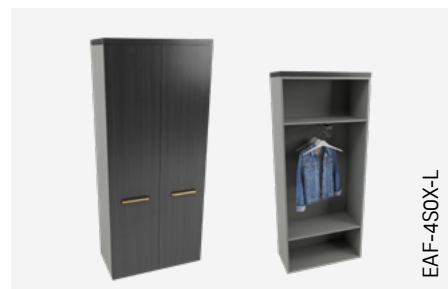

Skrinka
šírka 800 mm | výška 1526 mm | hĺbka 400 mm

Skrinka
šírka 800 mm | výška 1878 mm | hĺbka 400 mm

Skrinka
šírka 800 mm | výška 1878 mm | hĺbka 400 mm

Skrinka
šírka 800 mm | výška 1878 mm | hĺbka 400 mm