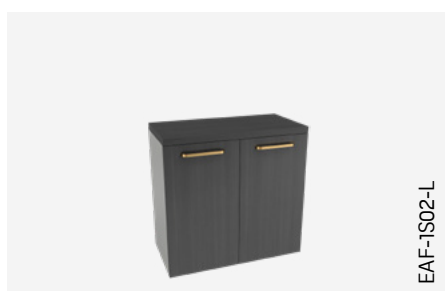

Sisa

Angelika

Skrinka

šířka 800 mm | výška 790 mm | hloubka 400 mm

Skrinka

šířka 800 mm | výška 790 mm | hloubka 400 mm

Skrinka

šířka 800 mm | výška 1526 mm | hloubka 400 mm