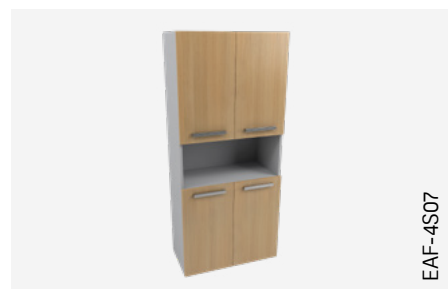

EAF-4S07

Skrinka

šířka 800 mm | výška 1842 mm | hĺbka 400 mm