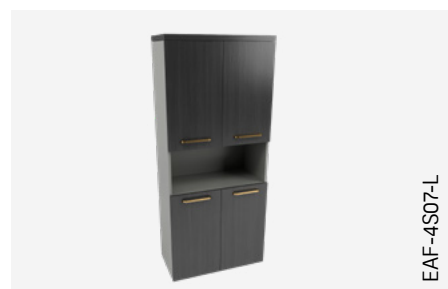

Skrinka
šírka 800 mm | výška 1878 mm | hĺbka 400 mm