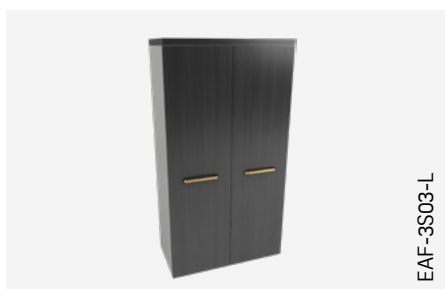

Skrinka
šírka 800 mm | výška 1142 mm | hĺbka 400 mm

Skrinka
šírka 800 mm | výška 1142 mm | hĺbka 400 mm

Skrinka
šírka 800 mm | výška 1526 mm | hĺbka 400 mm

Skrinka
šírka 800 mm | výška 1878 mm | hĺbka 400 mm