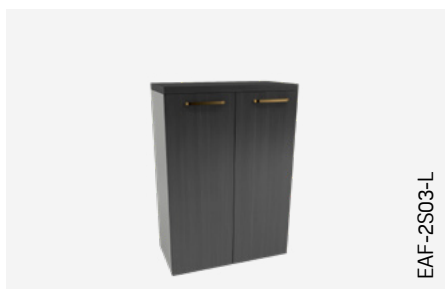

Skrinka
šírka 800 mm | výška 1142 mm | hĺbka 400 mm