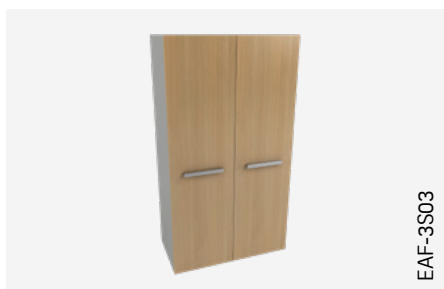

EAF-2S03

Skrinka

šířka 800 mm | výška 1106 mm | hĺbka 400 mm

EAF-3S02

Skrinka

šířka 800 mm | výška 1490 mm | hĺbka 400 mm

EAF-3S03

Skrinka