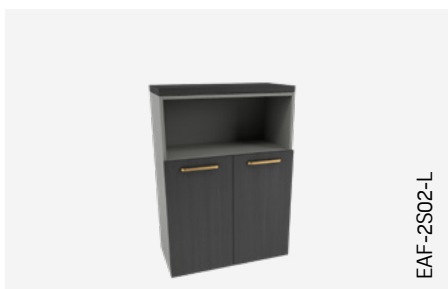

Skrinka
šírka 800 mm | výška 1142 mm | hĺbka 400 mm